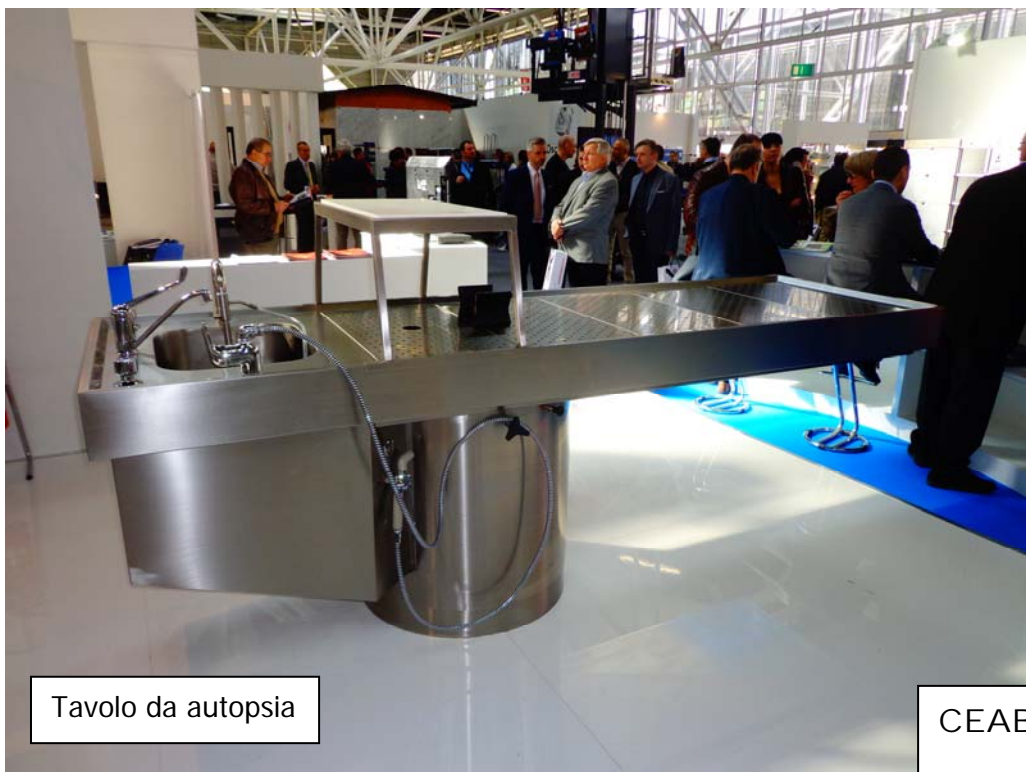

Tavolo da autopsia