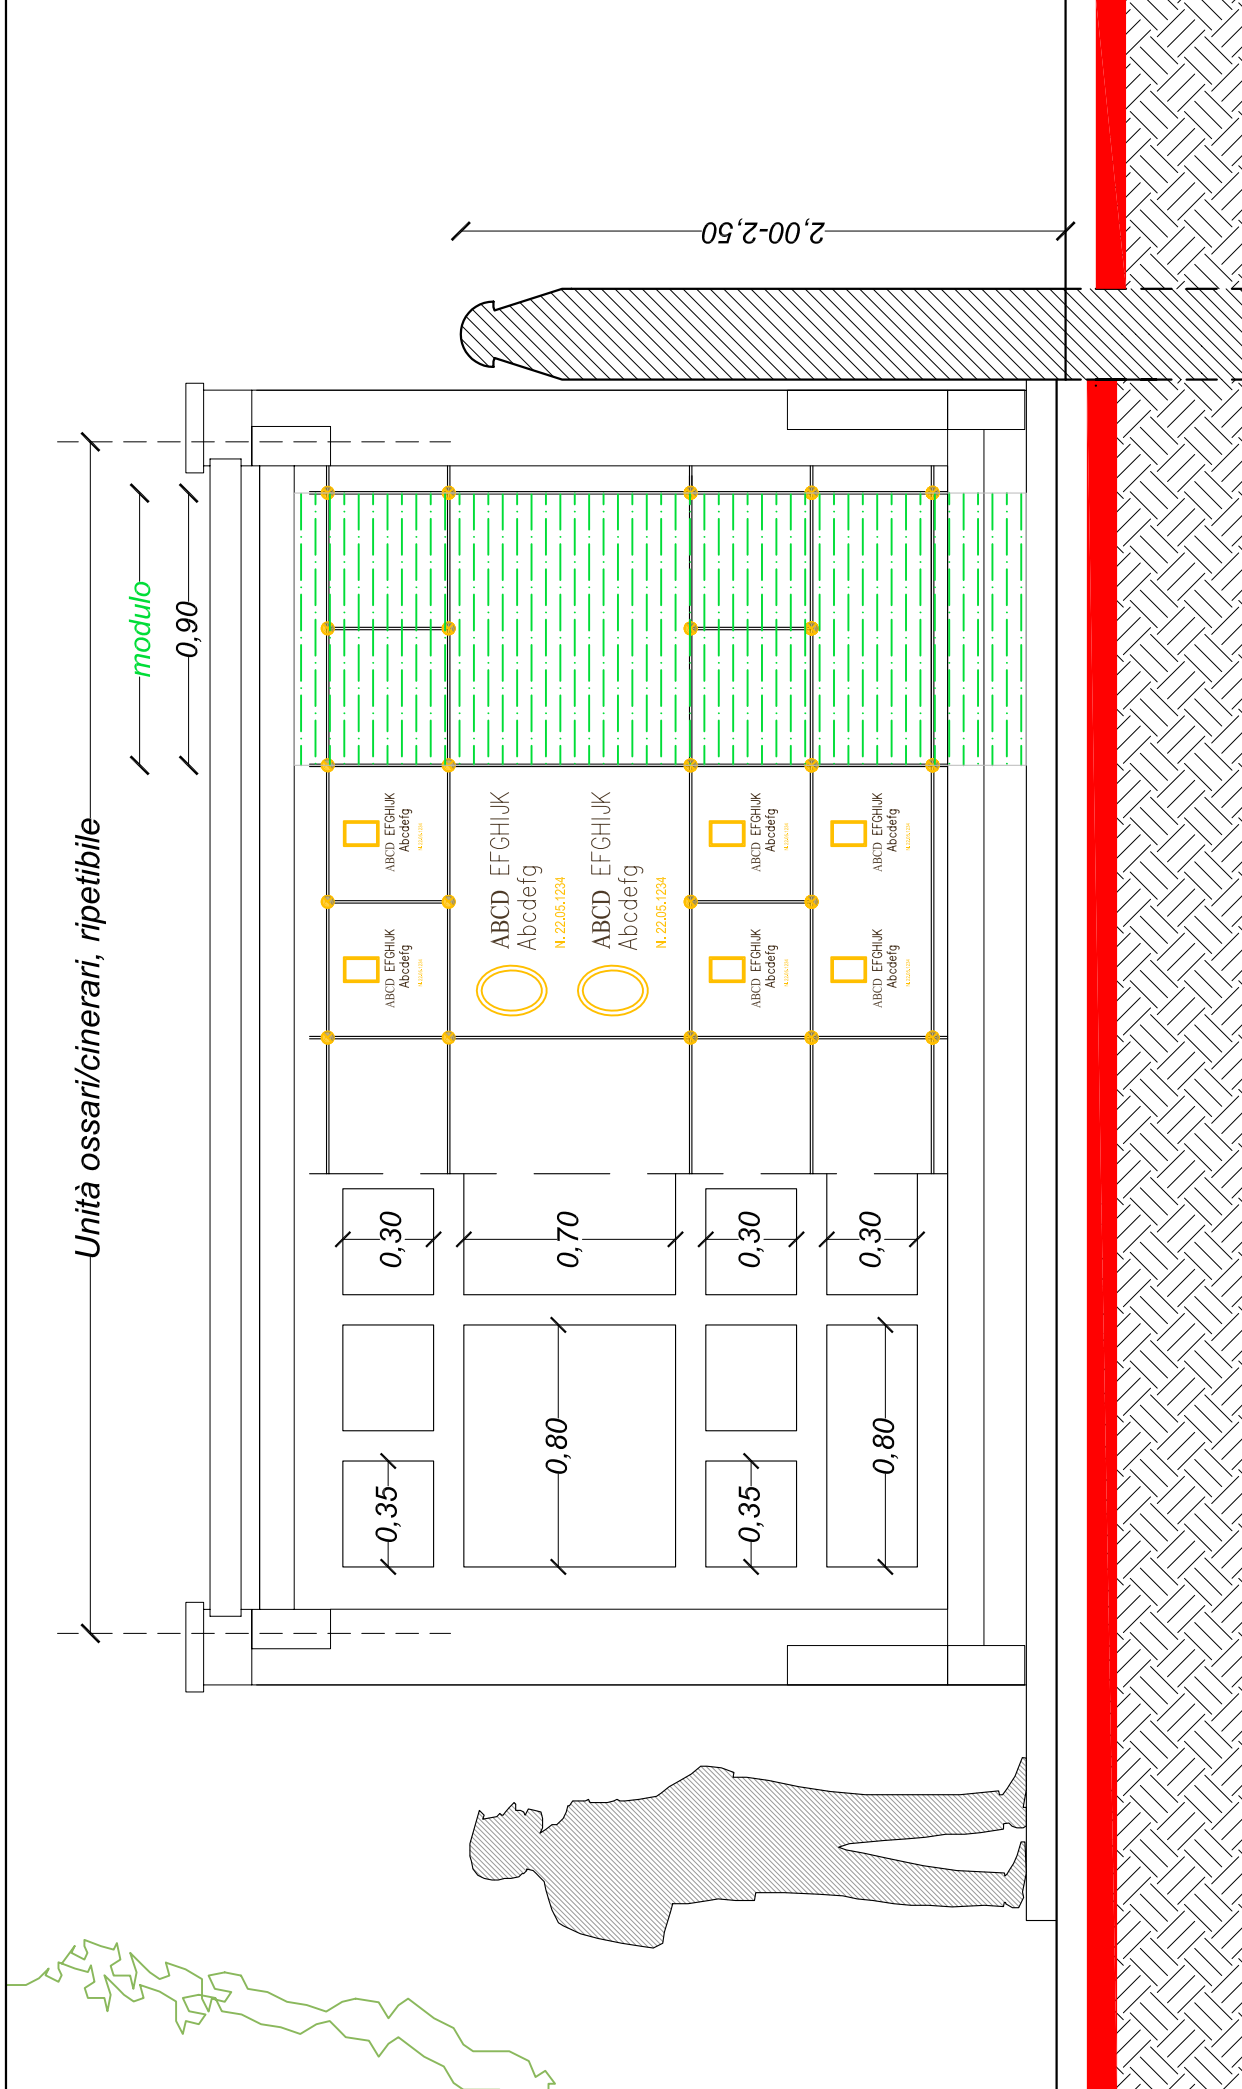

PROSPETTO INTERNO TIPO dei colombari che ospitano cinerari/ossari. DETTAGLIO COMPOSITO cinerari/ossari ad 1, 2, 3 o 4 posti.
I cinerari/ossari sono a 5 file sovrapposte e le lapidi sono della tipologia a filo.

Progetto:
 Arch. Luigi Baroni
 Ing. Vittorio Cingano

Comune di

Piano Regolatore Cimiteriale Comunale
 Cimiteri del comune di
Tavole grafiche delle N.T.A.

COLOMBARIA 5 FILE DI CINERARI/OSSARI
 Lapidi a filo
 Dettaglio prospetto interno - scala 1:25

Data: 12-03-2012
 Rev.: 01
 Tavolo: 22B